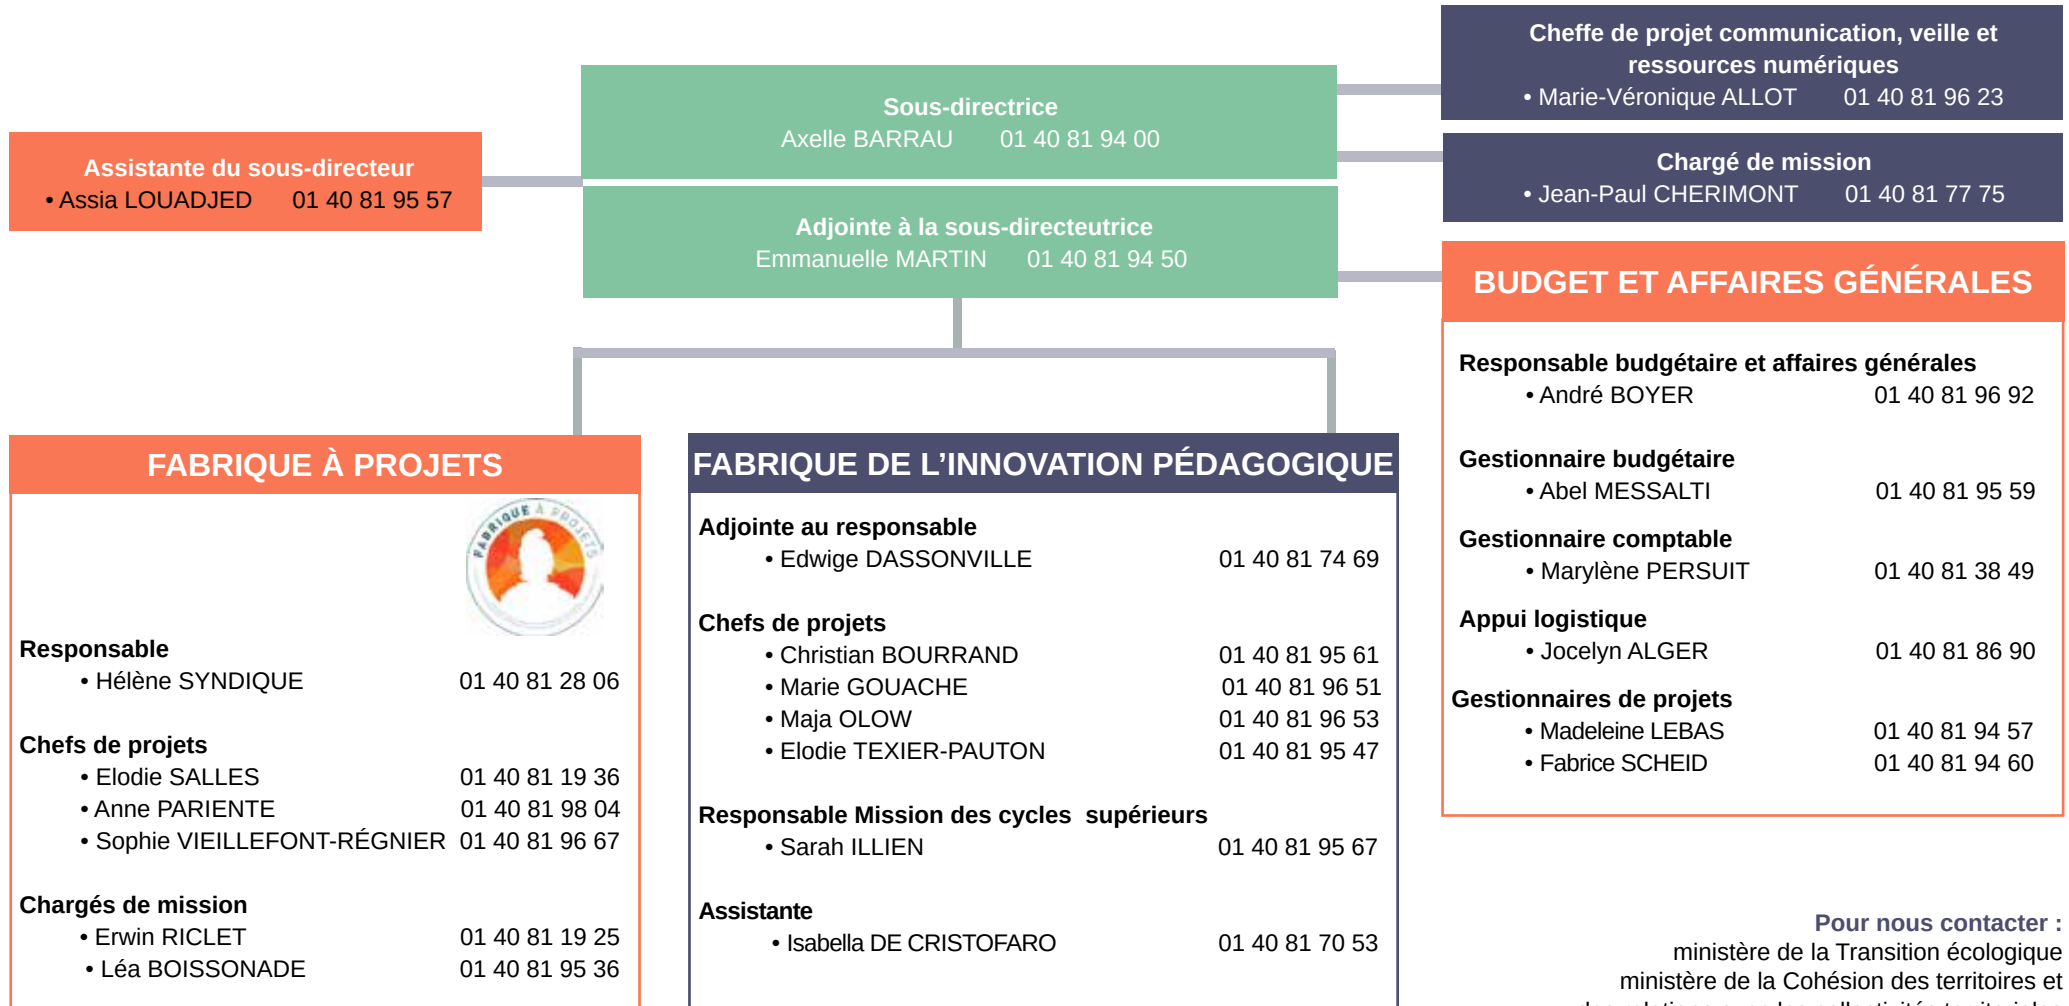

Secrétariat général
Service du pilotage et de l'évolution des services (SPES)
Sous-direction de l'innovation pédagogique et collaborative - IPEC

Pour nous contacter :
 ministère de la Transition écologique
 ministère de la Cohésion des territoires et
 des relations avec les collectivités territoriales
 ministère de la Mer

SG / SPES / Sous-direction de l'innovation pédagogique et collaborative
 92055 La Défense CEDEX
 Tél. : 01 40 81 95 57 - mél : ipecc@developpement-durable.gouv.fr
www.ipecc.developpement-durable.gouv.fr/